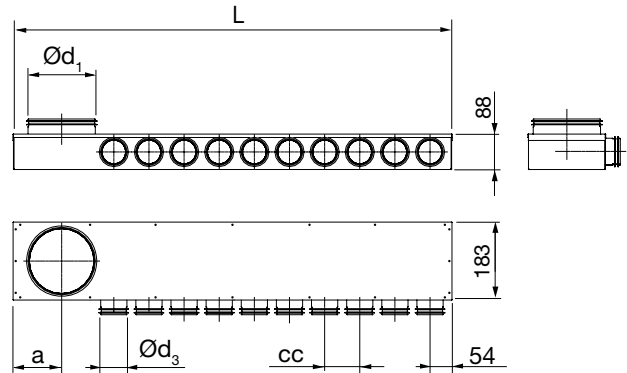

Elosztó doboz

MLU

Méretetek

Ød ₁ név	Ød ₃ név	Típus	L mm	cc mm	a mm	m kg
125	63	8-0	888	93	85	3,20
125	63	10-0	1072	93	85	3,90
160	63	6-0	780	93	102	2,70
160	63	10-0	1173	98	102	3,85
160	63	12-0	1293	93	102	4,50

Leírás

Az osztódoboz alkalmazható befűjt és elszívott levegőhöz egyaránt. Elérhető több típusban és méretben. Mindegyik típus Ø63 méretű csonkokkal rendelkezik, amelyeken Lindab Safe tömítőgyűrű van, SR spirálkorcolt, vagy fél-flexibilis, vagy flexibilis légcsatorna csatlakozásához. Az osztódoboz padlóba építhető, de elhelyezhető bárhová, pl. mennyezetbe is.

A biztonsági kapcsokkal könnyen rögzíthető az LFPE légcsatorna a csatlakozó csonkokra.

A doboz alján található két elforgatható füllel a doboz rögzíthető.

Teljesíti a "D" légtömőrségi osztály követelményét.

Műszaki adatok

Befűvés

Elszívás

Rendelési minta

Termék	MLU	125	63	8-0
Méret Ød ₁				
Méret Ød ₃				
Típus				