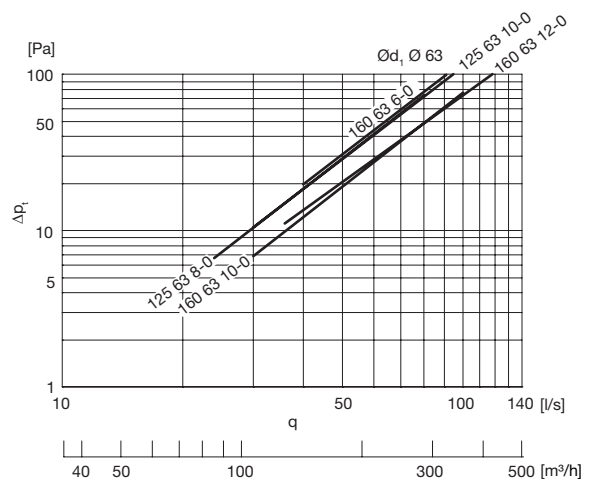

Műszaki adatok

Befűvés

Elszívás

Rendelési minta

Termék	MLU	125	63	8-0
Méret Ød ₁				
Méret Ød ₃				
Típus				