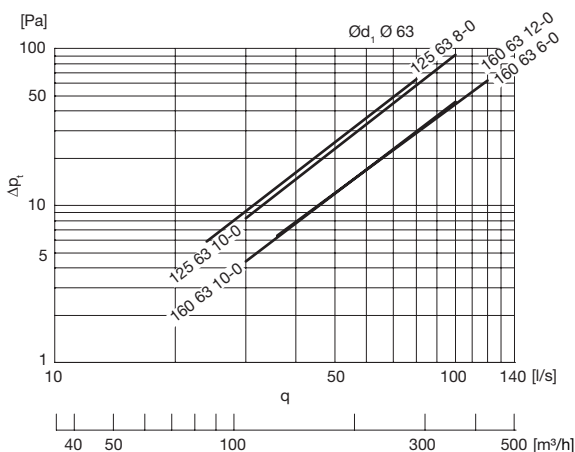

Leírás

Az osztódoboz alkalmazható befűjt és elszívott levegőhöz egyaránt. Elérhető több típusban és méretben. Mindegyik típus Ø63 méretű csonkokkal rendelkezik, amelyeken Lindab Safe tömítőgyűrű van, SR spirálkorcolt, vagy fél-flexibilis, vagy flexibilis légcsatorna csatlakozásához. Az osztódoboz padlóba építhető, de elhelyezhető bárhová, pl. mennyezetbe is.

Műszaki adatok

Befűvés

Elszívás

Rendelési minta

Termék	MLU	125	63	8-0
Méret Ød ₁				
Méret Ød ₃				
Típus				